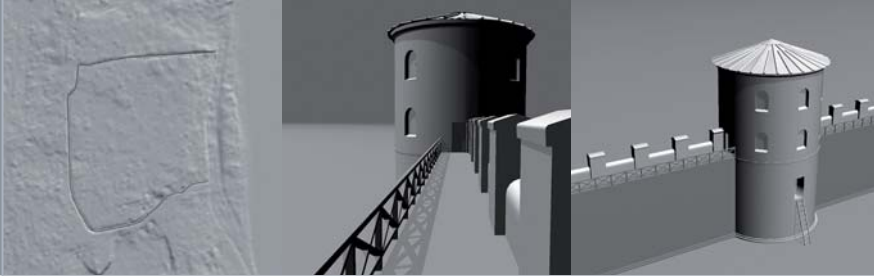

architekt:  
andreas heupel architekten

fotos: © solweig böhl

mehr arbeiten sehen sie auf meinen webseiten  
[www.planeins.com](http://www.planeins.com)  
[www.photoaugen.de](http://www.photoaugen.de)  
oder während einer persönlichen präsentation

3d grafiken des entwurfs mit edelstahlgewebe für ein automuseum des königs von oman 2010

gkd - gebr. kufferath ag

3d visualisierungen für das projekt der fh-köln "das römische köln in 3d" stadttürme, stadtmauer, lageplan 2007