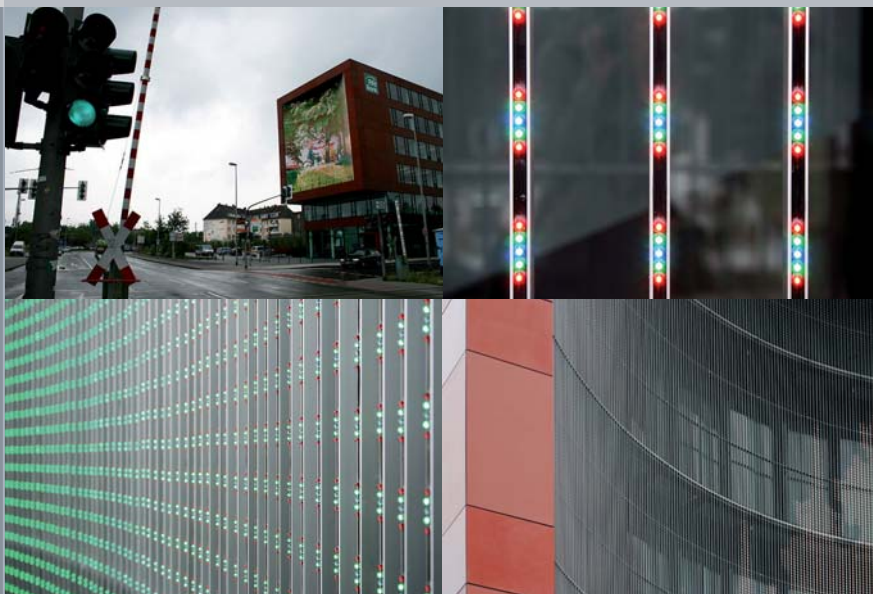

psd-bank, münster

illumination des neuen gebäudes der psd-bank mit einer transparenten medienfassade bei ag4 media facade gmbh (vertikale lamellenkonstruktion)

leistungen:
projektleitung und planung

fertigstellung:
juli 2007

architekt:
andreas heupel architekten

fotos: © solweig böhl