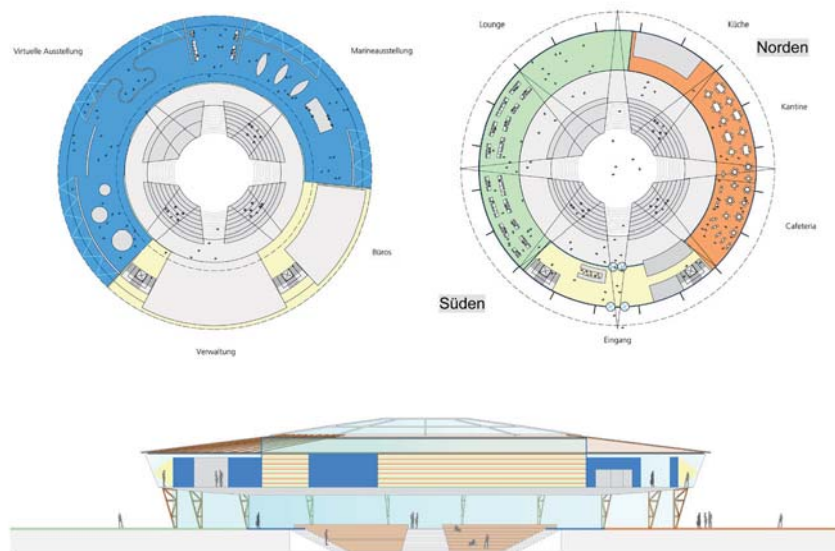

ag4 meditecture company gbr

mehr arbeiten sehen sie auf meinen webseiten  
[www.planeins.com](http://www.planeins.com)  
[www.photoaugen.de](http://www.photoaugen.de)  
 oder während einer persönlichen präsentation

ag4 meditecture company gbr

2d darstellungen für einen entwurf einer cafeteria inkl. wandgrafik 2006

ag4 meditecture company gbr

2d darstellungen für einen entwurf eines foyers 2006

ag4 meditecture company gbr

2d darstellungen für einen entwurf eines uni-campus in trinidad tobago 2007

mehr arbeiten sehen sie auf meinen webseiten  
www.planeins.com  
www.photoaugen.de  
oder während einer persönlichen präsentation